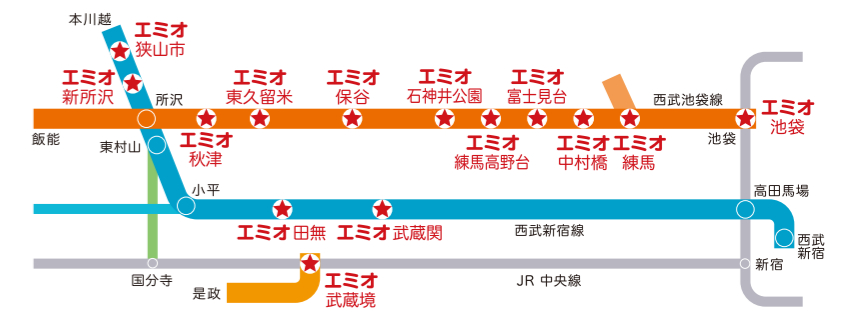

あなたの暮らしにほほえみを

Emio
キャラクター
「Emio」

Emio

★: ご来店ポイント実施店

毎月15日は Emioの日

毎月**15**日はEmioでお得!!

15日だけのお買得品をご用意しております!

SEIBU PRINCE CLUB

プリンス
ポイント**2倍!**

ポイントを貯めて色々な商品と
交換できます。

プリポチェッカーにて**10**ポイント
ご来店ポイント**10**プレゼント!

※お1人さま1日1回までとなります。 ※一部除外店舗、除外品がございます。

毎月 月末金曜日の
プレミアムフライデーは

3 プリンス
ポイント
倍!!