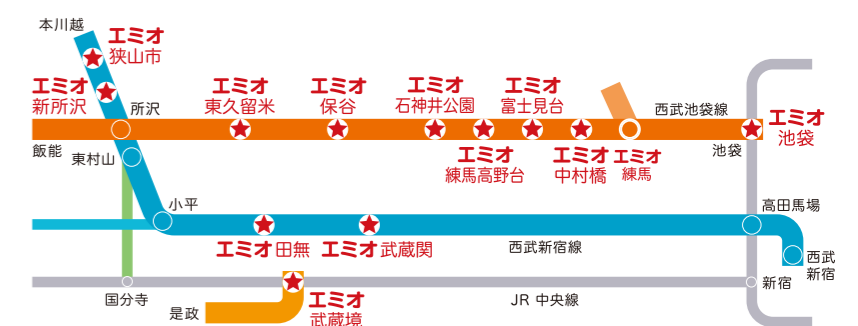

あなたの暮らしにほほえみを

Emio
キャラクター
「Emio」

Emio 検索

★ : ご来店ポイント実施店

2018年6月、 Emio の日は 毎月25日 → 15日 に 変わります!!

毎月Emioの日がお得!!

プリンスポイント **2倍!** プリボチェッカーにて **10**ポイントプレゼント!
※Emio練馬では実施していません。

ポイントを貯めて色々な商品と交換できます。

※ご来店ポイントは、プリボチェッカー設置店のみ実施されます。また、お1人さま1日1回までとなります。
※一部除外店舗、除外品がございます。