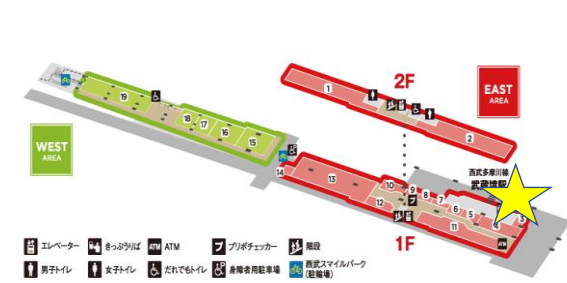

【応募BOX設置場所】

■エミオ池袋（「SOBAダイニング凜や」付近）

■エミオ桜台（「マクドナルド」横）

■エミオ練馬（2F「emiffice」前、B1「青山フラワーマーケット」付近）

■エミオ中村橋（「ザ・ガーデン自由が丘」内プリポチェッカー付近）

■エミオ富士見台（「キッチンコート」正面入口）

■エミオ練馬高野台（2F「キャンドゥ」プリポチェッカー付近）

■エミオ石神井公園

(ウエスト「YATSUDOKI」横、イースト「駅ロータリー側入口風除室」、サウス「ABCマート」入口付近)

■エミオ保谷 (2F「サンジェルマン」前プリボチェッカー付近)

■エミオ東久留米 (2F「成城石井」前プリボチェッカー付近)

■エミオ秋津 (1F「オリオン書房」横)

■エミオ武蔵関 (3F「モスバーガー」前プリボチェッカー付近)

■エミオ田無 (2F「キャンティーナ」前プリボチェッカー付近)

■エミオ新所沢 (西口1F「天井てんや」横)

■エミオ武蔵境 (イースト1F「西洋菓子鹿鳴館」前)

■エミオ狭山市 (2F「ヴィ・ド・フランス」前プリボチェッカー付近)

■グランエミオ大泉学園 (B1「大泉マルシェ」サービスカウンター付近、2Fエスカレーター横)

<西武ショッピングプラザ>

■新所沢グリーンハイツ西武ショッピングプラザ (1F「やすらぎ接骨院」横)

■小手指ハイツ西武ショッピングプラザ (Q棟「菊屋書店」付近)

<ペペ・BIGBOX高田馬場・新横浜プリンスペペ>

西武プリンスクラブカウンター付近