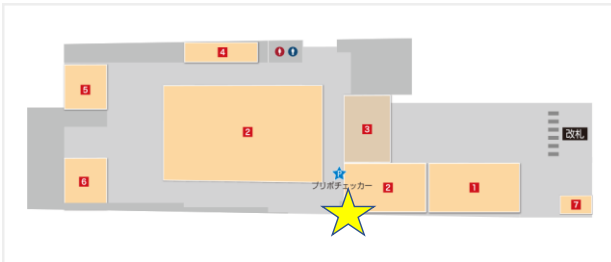

【応募BOX設置場所】

■エミオ池袋（「SOBAダイニング凜や」付近）

■エミオ桜台（「マクドナルド」横）

■エミオ練馬（2F「emiffice」前、B1「青山フラワーマーケット」付近）

■エミオ中村橋（「ザ・ガーデン自由が丘」内プリポチェッカー付近）

■エミオ富士見台（「キッチンコート」正面入口）

■エミオ練馬高野台（2F「キャンドゥ」プリポチェッカー付近）

■エミオ石神井公園

■エミオ武蔵境 (イースト1F「西洋菓子鹿鳴館」前)

■エミオ狭山市 (2F「ヴィ・ド・フランス」前プリボチェッカー付近)

■グランエミオ大泉学園 (B1「大泉マルシェ」サービスカウンター付近、2Fエスカレーター横)

<西武ショッピングプラザ>

■新所沢グリーンハイツ西武ショッピングプラザ (1F「やすらぎ接骨院」横)

■小手指ハイツ西武ショッピングプラザ (Q棟「菊屋書店」付近)

<ペペ・BIGBOX高田馬場・新横浜プリンスペペ>