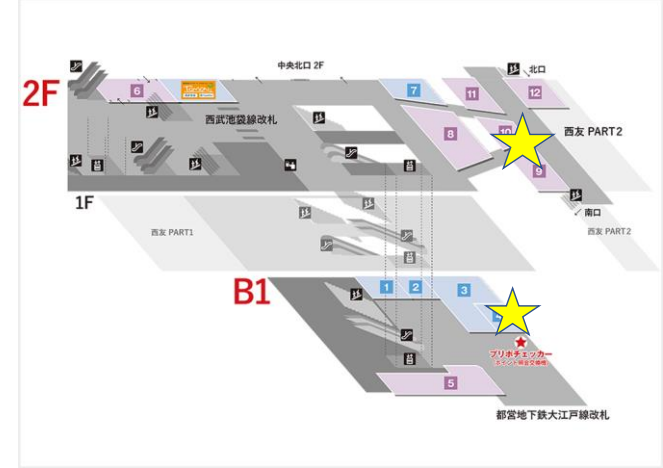

【応募BOX設置場所】

■エミオ池袋（「SOBAダイニング凜や」付近）

■エミオ桜台（「マクドナルド」横）

■エミオ練馬（2F「emiffice」前、B1「青山フラワーマーケット」付近）

■エミオ中村橋（「ザ・ガーデン自由が丘」内プリポチェッカー付近）

■エミオ富士見台（「キッチンコート」正面入口）

■エミオ練馬高野台（2F「キャンドゥ」プリポチェッカー付近）

■エミオ石神井公園

(ウエスト「YATSUDOKI」横、イースト「駅ロータリー側入口風除室」、サウス「ABCマート」入口付近)

■エミオ保谷 (2F「サンジェルマン」前プリボチェッカー付近)

■エミオ東久留米 (2F「成城石井」前プリボチェッカー付近)

■エミオ秋津 (1F「オリオン書房」横)

■エミオ武蔵関 (3F「モスバーガー」前プリボチェッカー付近)

■エミオ田無 (2F「キャンティーナ」前プリボチェッカー付近)

■エミオ新所沢 (西口1F「天井てんや」横)

■エミオ武蔵境 (イースト1F「西洋菓子鹿鳴館」前)

■エミオ狭山市 (2F「ヴィ・ド・フランス」前プリボチェッカー付近)

■グランエミオ大泉学園 (B1「大泉マルシェ」サービスカウンター付近、2Fエスカレーター横)

<西武ショッピングプラザ>

■新所沢グリーンハイツ西武ショッピングプラザ (1F「やすらぎ接骨院」横)

■小手指ハイツ西武ショッピングプラザ (Q棟「菊屋書店」付近)

<ペペ・BIGBOX高田馬場・新横浜プリンスペペ>

西武プリンスクラブカウンター付近