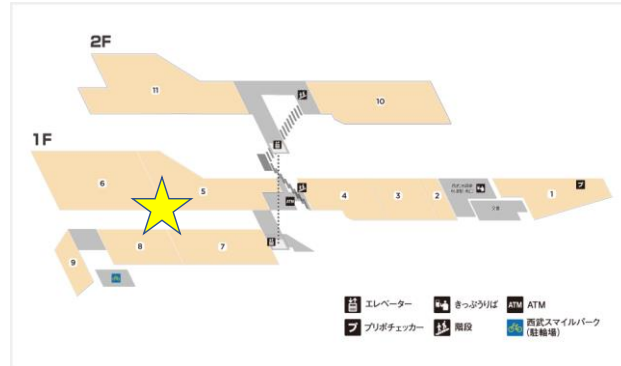

【応募BOX設置場所】

■エミオ池袋（「SOBAダイニング凜や」付近）

■エミオ桜台（「マクドナルド」横）

■エミオ練馬（2F「emiffice」前、B1「青山フラワーマーケット」付近）

■エミオ中村橋（「ザ・ガーデン自由が丘」内プリポチェッカー付近）

■エミオ富士見台（「キッチンコート」正面入口）

■エミオ練馬高野台（2F「キャンドゥ」プリポチェッカー付近）

■エミオ石神井公園

(ウエスト「YATSUDOKI」横、イースト「駅ロータリー側入口風除室」、サウス「ABCマート」入口付近)

■エミオ保谷 (2F「サンジェルマン」前プリボチェッカー付近)

■エミオ東久留米 (2F「成城石井」前プリボチェッカー付近)

■エミオ秋津 (1F「オリオン書房」横)

■エミオ武蔵関 (3F「モスバーガー」前プリボチェッカー付近)

■エミオ田無 (2F「キャンティーナ」前プリボチェッカー付近)

■エミオ新所沢 (西口1F「天井てんや」横)

■エミオ武蔵境 (イースト1F「西洋菓子鹿鳴館」前)

■エミオ狭山市 (2F「ヴィ・ド・フランス」前プリボチェッカー付近)

■グランエミオ大泉学園 (B1「大泉マルシェ」サービスカウンター付近、2Fエスカレーター横)

<西武ショッピングプラザ>

■新所沢グリーンハイツ西武ショッピングプラザ (1F「やすらぎ接骨院」横)

■小手指ハイツ西武ショッピングプラザ (Q棟「菊屋書店」付近)

<ペペ・BIGBOX高田馬場・新横浜プリンスペペ>

西武プリンスクラブカウンター付近