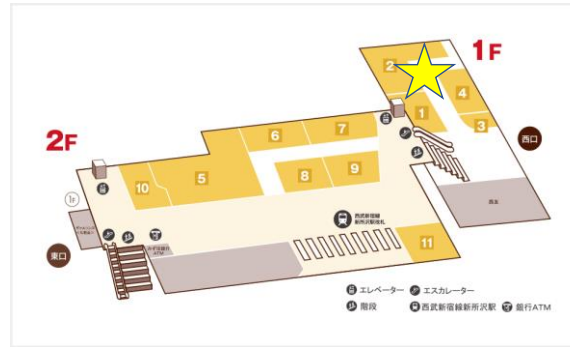

【応募BOX設置場所】

■エミオ池袋（「SOBAダイニング凜や」付近）

■エミオ桜台（「マクドナルド」横）

■エミオ練馬（2F「emiffice」前、B1「青山フラワーマーケット」付近）

■エミオ中村橋（「ザ・ガーデン自由が丘」内プリポチェッカー付近）

■エミオ富士見台（「キッチンコート」正面入口）

■エミオ練馬高野台（2F「キャンドゥ」プリポチェッカー付近）

■エミオ石神井公園

(ウエスト「YATSUDOKI」横、イースト「駅ロータリー側入口風除室」、サウス「ABCマート」入口付近)

■エミオ保谷 (2F「サンジェルマン」前プリボチェッカー付近)

■エミオ東久留米 (2F「成城石井」前プリボチェッカー付近)

■エミオ秋津 (1F「オリオン書房」横)

■エミオ武蔵関 (3F「モスバーガー」前プリボチェッカー付近)

■エミオ田無 (2F「キャンティーナ」前プリボチェッカー付近)

■エミオ新所沢 (西口1F「天井てんや」横)

■エミオ武蔵境 (イースト1F「西洋菓子鹿鳴館」前)

■エミオ狭山市 (2F「ヴィ・ド・フランス」前プリボチェッカー付近)

■グランエミオ大泉学園 (B1「大泉マルシェ」サービスカウンター付近、2Fエスカレーター横)

<西武ショッピングプラザ>

■新所沢グリーンハイツ西武ショッピングプラザ (1F「やすらぎ接骨院」横)

■小手指ハイツ西武ショッピングプラザ (Q棟「菊屋書店」付近)

<ペペ・BIGBOX高田馬場・新横浜プリンスペペ>