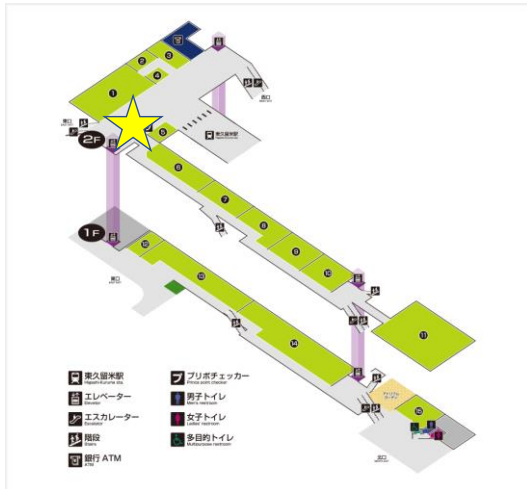

【応募BOX設置場所】

■エミオ池袋（「SOBAダイニング凜や」付近）

■エミオ桜台（「マクドナルド」横）

■エミオ練馬（2F「emiffice」前、B1「青山フラワーマーケット」付近）

■エミオ中村橋（「ザ・ガーデン自由が丘」内プリポチェッカー付近）

■エミオ富士見台（「キッチンコート」正面入口）

■エミオ練馬高野台（2F「キャンドゥ」プリポチェッカー付近）

■エミオ石神井公園

(ウエスト「YATSUDOKI」横、イースト「駅ロータリー側入口風除室」、サウス「ABCマート」入口付近)

■エミオ保谷 (2F「サンジェルマン」前プリボチェッカー付近)

■エミオ東久留米 (2F「成城石井」前プリボチェッカー付近)

■エミオ秋津 (1F「オリオン書房」横)

■エミオ武蔵関 (3F「モスバーガー」前プリボチェッカー付近)

■エミオ田無 (2F「キャンティーナ」前プリボチェッカー付近)

■エミオ新所沢 (西口1F「天井てんや」横)

■エミオ武蔵境 (イースト1F「西洋菓子鹿鳴館」前)

■エミオ狭山市 (2F「ヴィ・ド・フランス」前プリボチェッカー付近)

■グランエミオ大泉学園 (B1「大泉マルシェ」サービスカウンター付近、2Fエスカレーター横)

<西武ショッピングプラザ>

■新所沢グリーンハイツ西武ショッピングプラザ (1F「やすらぎ接骨院」横)

■小手指ハイツ西武ショッピングプラザ (Q棟「菊屋書店」付近)

<ペペ・BIGBOX高田馬場・新横浜プリンスペペ>

西武プリンスクラブカウンター付近