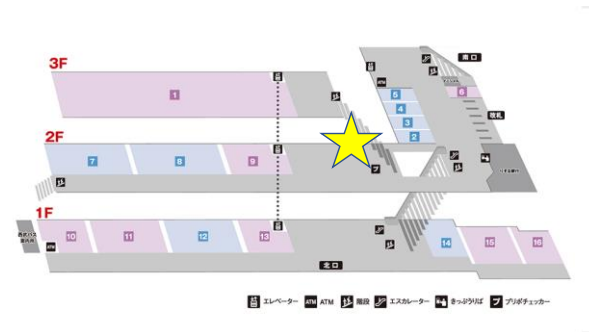

【応募BOX設置場所】

■エミオ池袋（「SOBAダイニング凜や」付近）

■エミオ桜台（「マクドナルド」横）

■エミオ練馬（2F「emiffice」前、B1「青山フラワーマーケット」付近）

■エミオ中村橋（「ザ・ガーデン自由が丘」内プリポチェッカー付近）

■エミオ富士見台（「キッチンコート」正面入口）

■エミオ練馬高野台（2F「キャンドゥ」プリポチェッカー付近）

■エミオ石神井公園

(ウエスト「YATSUDOKI」横、イースト「駅ロータリー側入口風除室」、サウス「ABCマート」入口付近)

■エミオ保谷 (2F「サンジェルマン」前プリボチェッカー付近)

■エミオ東久留米 (2F「成城石井」前プリボチェッカー付近)

■エミオ秋津 (1F「オリオン書房」横)

■エミオ武蔵関 (3F「モスバーガー」前プリボチェッカー付近)

■エミオ田無 (2F「キャンティーナ」前プリボチェッカー付近)

■エミオ新所沢 (西口1F「天井てんや」横)

■エミオ武蔵境 (イースト1F「西洋菓子鹿鳴館」前)

■エミオ狭山市 (2F「ヴィ・ド・フランス」前プリボチェッカー付近)

■グランエミオ大泉学園 (B1「大泉マルシェ」サービスカウンター付近、2Fエスカレーター横)

<西武ショッピングプラザ>

■新所沢グリーンハイツ西武ショッピングプラザ (1F「やすらぎ接骨院」横)

■小手指ハイツ西武ショッピングプラザ (Q棟「菊屋書店」付近)

<ペペ・BIGBOX高田馬場・新横浜プリンスペペ>

西武プリンスクラブカウンター付近