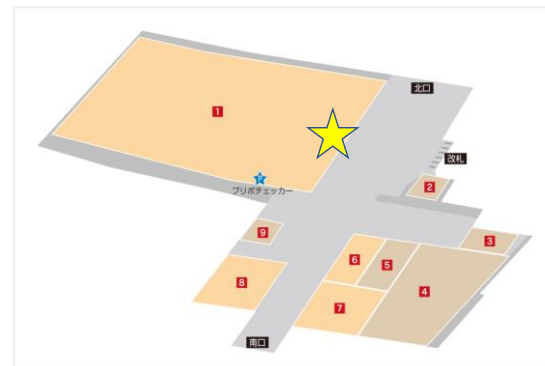

【応募BOX設置場所】

■エミオ池袋（「SOBAダイニング凜や」付近）

■エミオ桜台（「マクドナルド」横）

■エミオ練馬（2F「emiffice」前、B1「青山フラワーマーケット」付近）

■エミオ中村橋（「ザ・ガーデン自由が丘」内プリポチェッカー付近）

■エミオ富士見台（「キッチンコート」正面入口）

■エミオ練馬高野台（2F「キャンドゥ」プリポチェッカー付近）

■エミオ石神井公園

(ウエスト「YATSUDOKI」横、イースト「駅ロータリー側入口風除室」、サウス「ABCマート」入口付近)

■エミオ保谷 (2F「サンジェルマン」前プリボチェッカー付近)

■エミオ東久留米 (2F「成城石井」前プリボチェッカー付近)

■エミオ秋津 (1F「オリオン書房」横)

■エミオ武蔵関 (3F「モスバーガー」前プリボチェッカー付近)

■エミオ田無 (2F「キャンティーナ」前プリボチェッカー付近)

■エミオ新所沢 (西口1F「天井てんや」横)

■エミオ武蔵境 (イースト1F「西洋菓子鹿鳴館」前)

■エミオ狭山市 (2F「ヴィ・ド・フランス」前プリボチェッカー付近)

■グランエミオ大泉学園 (B1「大泉マルシェ」サービスカウンター付近、2Fエスカレーター横)

<西武ショッピングプラザ>

■新所沢グリーンハイツ西武ショッピングプラザ (1F「やすらぎ接骨院」横)

■小手指ハイツ西武ショッピングプラザ (Q棟「菊屋書店」付近)

<ペペ・BIGBOX高田馬場・新横浜プリンスペペ>

西武プリンスクラブカウンター付近