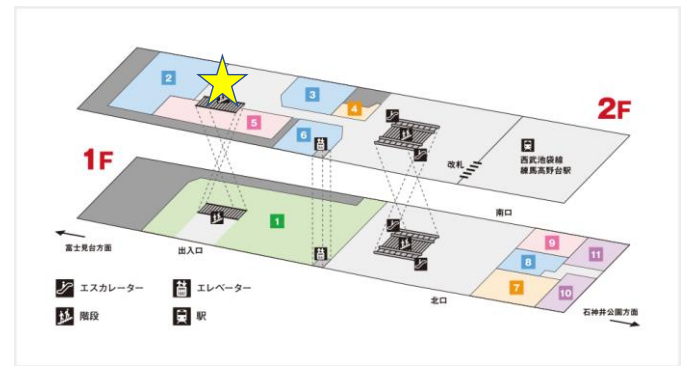

【応募BOX設置場所】

■エミオ池袋（「SOBAダイニング凜や」付近）

■エミオ桜台（「マクドナルド」横）

■エミオ練馬（2F「emiffice」前、B1「青山フラワーマーケット」付近）

■エミオ中村橋（「ザ・ガーデン自由が丘」内プリポチェッカー付近）

■エミオ富士見台（「キッチンコート」正面入口）

■エミオ練馬高野台（2F「キャンドゥ」プリポチェッカー付近）

■エミオ石神井公園

(ウエスト「YATSUDOKI」横、イースト「駅ロータリー側入口風除室」、サウス「ABCマート」入口付近)

■エミオ保谷 (2F「サンジェルマン」前プリボチェッカー付近)

■エミオ東久留米 (2F「成城石井」前プリボチェッカー付近)

■エミオ秋津 (1F「オリオン書房」横)

■エミオ武蔵関 (3F「モスバーガー」前プリボチェッカー付近)

■エミオ田無 (2F「キャンティーナ」前プリボチェッカー付近)

■エミオ新所沢 (西口1F「天井てんや」横)

■エミオ武蔵境 (イースト1F「西洋菓子鹿鳴館」前)

■エミオ狭山市 (2F「ヴィ・ド・フランス」前プリボチェッカー付近)

■グランエミオ大泉学園 (B1「大泉マルシェ」サービスカウンター付近、2Fエスカレーター横)

<西武ショッピングプラザ>

■新所沢グリーンハイツ西武ショッピングプラザ (1F「やすらぎ接骨院」横)

■小手指ハイツ西武ショッピングプラザ (Q棟「菊屋書店」付近)

<ペペ・BIGBOX高田馬場・新横浜プリンスペペ>

西武プリンスクラブカウンター付近