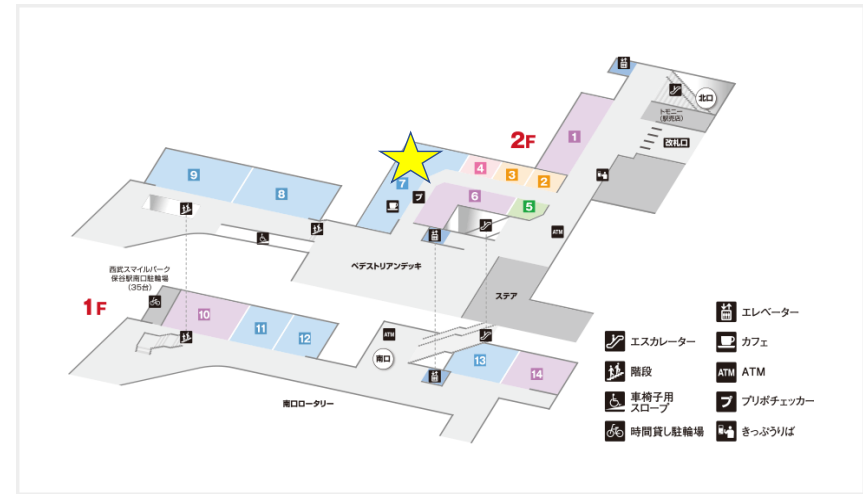

【応募BOX設置場所】

■エミオ池袋（「SOBAダイニング凜や」付近）

■エミオ桜台（「マクドナルド」横）

■エミオ練馬（2F「emiffice」前、B1「青山フラワーマーケット」付近）

■エミオ中村橋（「ザ・ガーデン自由が丘」内プリポチェッカー付近）

■エミオ富士見台（「キッチンコート」正面入口）

■エミオ練馬高野台（2F「キャンドゥ」プリポチェッカー付近）

■エミオ石神井公園

(ウエスト「YATSUDOKI」横、イースト「駅ロータリー側入口風除室」、サウス「ABCマート」入口付近)

■エミオ保谷 (2F「サンジェルマン」前プリボチェッカー付近)

■エミオ東久留米 (2F「成城石井」前プリボチェッカー付近)

■エミオ秋津 (1F「オリオン書房」横)

■エミオ武蔵関 (3F「モスバーガー」前プリボチェッカー付近)

■エミオ田無 (2F「キャンティーナ」前プリボチェッカー付近)

■エミオ新所沢 (西口1F「天井てんや」横)

■エミオ武蔵境 (イースト1F「西洋菓子鹿鳴館」前)

■エミオ狭山市 (2F「ヴィ・ド・フランス」前プリボチェッカー付近)

■グランエミオ大泉学園 (B1「大泉マルシェ」サービスカウンター付近、2Fエスカレーター横)

<西武ショッピングプラザ>

■新所沢グリーンハイツ西武ショッピングプラザ (1F「やすらぎ接骨院」横)

■小手指ハイツ西武ショッピングプラザ (Q棟「菊屋書店」付近)

<ペペ・BIGBOX高田馬場・新横浜プリンスペペ>

西武プリンスクラブカウンター付近