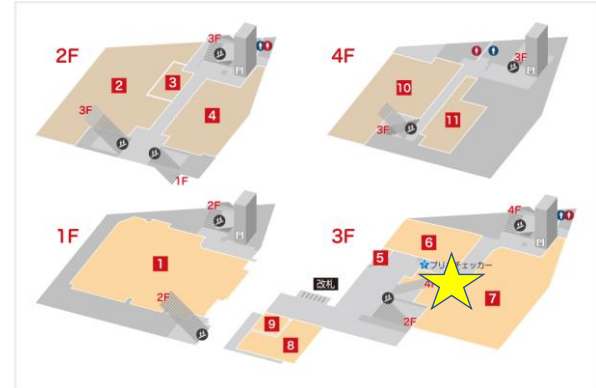

【応募BOX設置場所】

■エミオ池袋（「SOBAダイニング凜や」付近）

■エミオ桜台（「マクドナルド」横）

■エミオ練馬（2F「emiffice」前、B1「青山フラワーマーケット」付近）

■エミオ中村橋（「ザ・ガーデン自由が丘」内プリポチェッカー付近）

■エミオ富士見台（「キッチンコート」正面入口）

■エミオ練馬高野台（2F「キャンドゥ」プリポチェッカー付近）

■エミオ石神井公園

(ウエスト「YATSUDOKI」横、イースト「駅ロータリー側入口風除室」、サウス「ABCマート」入口付近)

■エミオ保谷 (2F「サンジェルマン」前プリボチェッカー付近)

■エミオ東久留米 (2F「成城石井」前プリボチェッカー付近)

■エミオ秋津 (1F「オリオン書房」横)

■エミオ武蔵関 (3F「モスバーガー」前プリボチェッカー付近)

■エミオ田無 (2F「キャンティーナ」前プリボチェッカー付近)

■エミオ新所沢 (西口1F「天井てんや」横)

■エミオ武蔵境 (イースト1F「西洋菓子鹿鳴館」前)

■エミオ狭山市 (2F「ヴィ・ド・フランス」前プリボチェッカー付近)

■グランエミオ大泉学園 (B1「大泉マルシェ」サービスカウンター付近、2Fエスカレーター横)

<西武ショッピングプラザ>

■新所沢グリーンハイツ西武ショッピングプラザ (1F「やすらぎ接骨院」横)

■小手指ハイツ西武ショッピングプラザ (Q棟「菊屋書店」付近)

<ペペ・BIGBOX高田馬場・新横浜プリンスペペ>

西武プリンスクラブカウンター付近